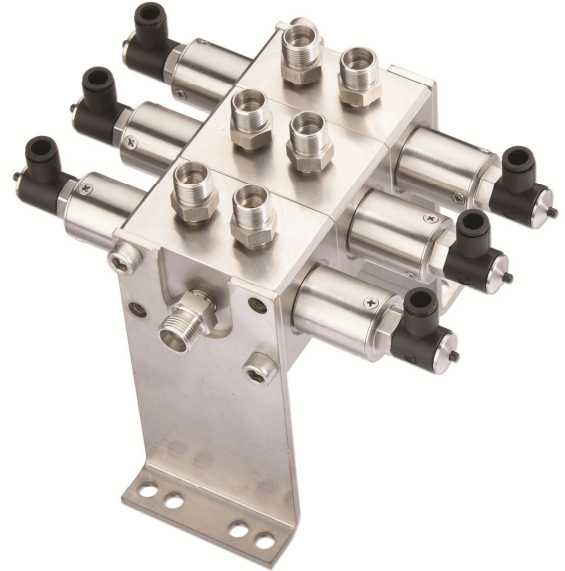

XVB-11

FARBWECHSELBLOCK

- ✓ 1- Kanal Farbwechselblock aus Edelstahl
- ✓ Lackzuführung im Umlauf
- ✓ Minimal 4 Materialzugänge, beliebig erweiterbar
- ✓ Totraumfreie Verschraubungen
- ✓ Robust und langlebig

Ventile und Schlauchverschraubungen nicht im Lieferumfang enthalten

Technische Daten:	Material: Edelstahl Befestigungswinkel Material: Edelstahl Höhe: 60 mm Mit Befestigungsbohrungen
Anschlüsse:	Materialeingang: G 1/8" mit Innenkonus 90° Materialausgang: G 1/8" mit Innenkonus 90°
Zubehör:	Passend für xtraPART-Ventile mit Gewinde M16 x 1,5 : XVT-4500 XVT-5000 / XVT-5001 XVT-7000 / XVT-7001 XVT-7002 / XVT-7003 Schlauchverschraubungen XVS-01 & XVS-03 auf Anfrage
Artikelnummern:	4 Anschlüsse (2 Blocks): XVB-111802 6 Anschlüsse (3 Blocks): XVB-111803 8 Anschlüsse (4 Blocks): XVB-111804 etc.