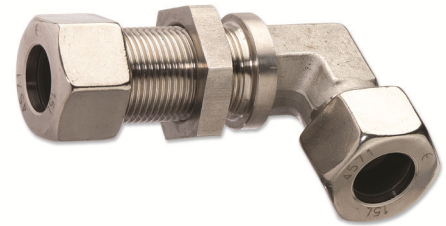

## XVS-27

## SCHOTTVERSCHRAUBUNG

*gewinkelt*

- ✓ Winkel-Schottverschraubung mit zylindrischem, metrischem Gewinde
- ✓ Nach DIN 13

Artikel	PN	M	Durchmesser	Schlüsselweite	Material
XVS-270004	LL	M 8,0 x 1,0	4 mm	10	VA-Stahl
XVS-270106	L	M 12 x 1,5	6 mm	14	VA-Stahl
XVS-270108	L	M 14 x 1,5	8 mm	17	VA-Stahl
XVS-270110	L	M 16 x 1,5	10 mm	19	VA-Stahl
XVS-270112	L	M 18 x 1,5	12 mm	22	VA-Stahl
XVS-270115	L	M 22 x 1,5	15 mm	27	VA-Stahl
XVS-270118	L	M 26 x 1,5	18 mm	32	VA-Stahl
XVS-270122	L	M 30 x 2,0	22 mm	36	VA-Stahl
XVS-270128	L	M 36 x 2,0	28 mm	41	VA-Stahl
XVS-270135	L	M 45 x 2,0	35 mm	50	VA-Stahl
XVS-270142	L	M 52 x 2,0	42 mm	60	VA-Stahl